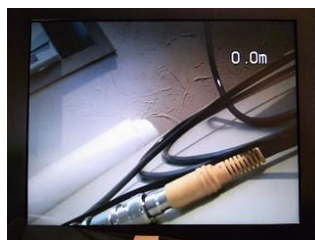

項目	仕様	項目	仕様
センサー	CMOS	ケーブル長	長さ 2m
映像出力信号	NTSCコンポジットビデオ	カメラ部筐体素材	ABS樹脂 ガラス (テンパックス、窓部)
表示画素数	37.8 万画素 720(H)×525(V)	コントローラー	映像出力ジャック：RCA 電源入力ジャック：DC 5V ON/OFF スイッチ LED 光量調整ツマミ 寸法：120×60×H30mm 材質：アルミニウム (黒アルマイト処理)
フォーカス	固定：5cm程度～∞	構成	本体 (カメラ/ケーブル ・コントローラー) 電源アダプター (AC100V 入力、DC 5V 出力) ビデオケーブル
赤外線カットフィルタ	有り		
画角	64° (水平) 50° (垂直)		
明るさ	F=2.8		
使用温度	0～50℃		
電源電圧	DC 5V		
消費電力	最大 650mW		
光の感度	最低照度 0.2Lux (F=1.4)		
照明	チップLED 6ヶ 30cm程度まで照明		
カメラヘッド寸法	直径 8.5mm、長さ 26mm		

<

映像サンプル

> <オプションの延長ケーブル>

LED 照明：暗いパイプの内面
SUSパイプ
内径 33mm 長さ 20cm

明るい室内 (LED OFF)
手前のコネクターまで 12cm
奥の壁まで 40cm

明るい室内 (LED OFF)
室内風景
被写体距離 5～6m

3m：18,000 円 (税別)
5m：24,000 円 (税別)
10m：32,000 円 (税別)
15m：38,000 円 (税別)

ケーブル長さにより出力電圧調整をして出荷しますので、専用のコントローラーとなります。

カメラヘッド寸法：直径 8.5mm、長さ 32mm (8mm長くなります)

受注生産：納期 1~1.5ヶ月。

<映像モニターの選択>

映像はNTSC信号です：弊社オプションのモニター、市販のモニター又は地デジテレビの
アナログ映像端子（黄色の端子）にお繋ぎください。

ポータブル録画機（オプション）も有ります。

<パソコンへの画像の取り込み>