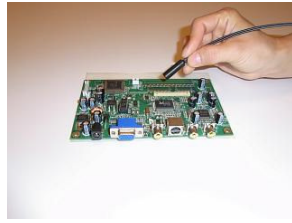

PMO-8.5 直径 8.5 超小型カメラ LED照明

64,000 円 (税別)

37.8 万画素 LED照明、光量調整ツマミ有り
カメラヘッド部寸法：直径 8.5mm、長さ 26mm

フォーカス固定：5cm程度～∞

ケーブル長さ：2m

延長ケーブル (オプション)

ロングケーブル仕様も有ります (受注生産)

<仕様>

項目	仕様	項目	仕様
センサー	CMOS	ケーブル長	長さ 2m
映像出力信号	NTSCコンポジットビデオ	カメラ部筐体素材	ABS樹脂 ガラス (テンパックス、窓部)
表示画素数	37.8 万画素 720(H)×525(V)	コントローラー	映像出力ジャック：RCA 電源入力ジャック：DC 5V ON/OFF スイッチ LED 光量調整ツマミ 寸法：120×60×H30mm 材質：アルミニウム (黒アルマイト処理)
フォーカス	固定：5cm程度～∞	構成	本体 (カメラ/ケーブル ・コントローラー) 電源アダプター (AC100V 入力、DC 5V 出力) ビデオケーブル
赤外線カットフィルタ	有り		
画角	64° (水平) 50° (垂直)		
明るさ	F=2.8		
使用温度	0～50℃		
電源電圧	DC 5V		
消費電力	最大 650mW		
光の感度	最低照度 0.2Lux (F=1.4)		
照明	チップLED 6ヶ 30cm程度まで照明		
カメラヘッド寸法	直径 8.5mm、長さ 26mm		

<

映像サンプル

> <オプションの延長ケーブル>

LED 照明：暗いパイプの内面
SUSパイプ
内径 33mm 長さ 20cm

明るい室内 (LED OFF)
手前のコネクターまで 12cm
奥の壁まで 40cm

明るい室内 (LED OFF)
室内風景
被写体距離 5～6m

3m：18,000 円 (税別)
5m：24,000 円 (税別)
10m：32,000 円 (税別)
15m：38,000 円 (税別)

ケーブル長さにより出力電圧調整をして出荷しますので、専用のコントローラーとなります。

カメラヘッド寸法：直径 8.5mm、長さ 32mm (8mm長くなります)

受注生産：納期 1~1.5ヶ月。

<映像モニターの選択>

映像はNTSC信号です：弊社オプションのモニター、市販のモニター又は地デジテレビの
アナログ映像端子（黄色の端子）にお繋ぎください。

ポータブル録画機（オプション）も有ります。

<パソコンへの画像の取り込み>