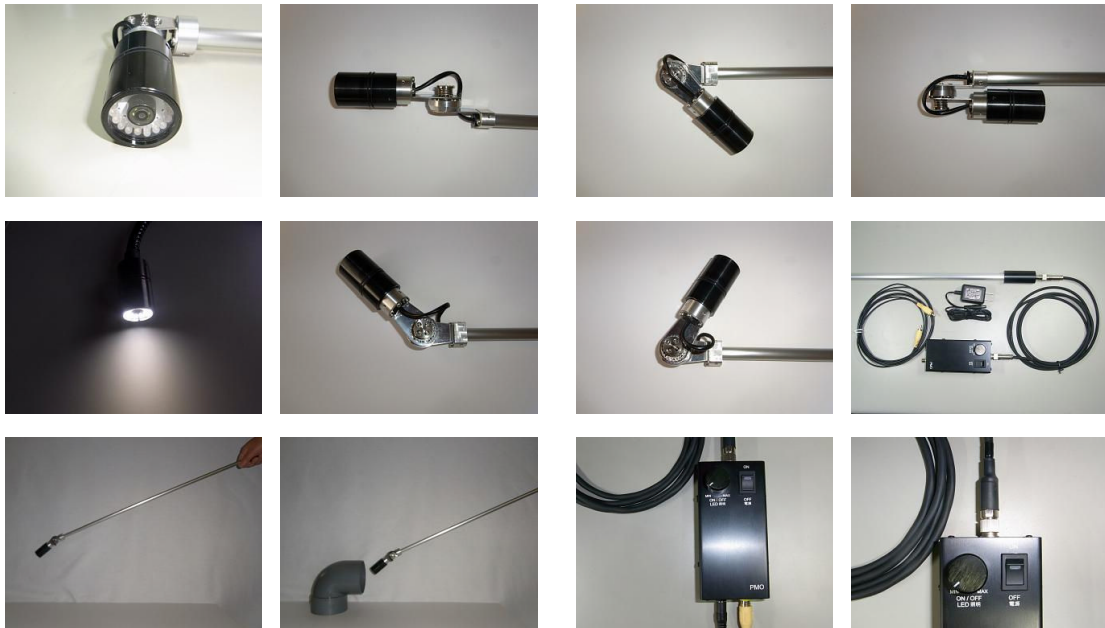

PMO-30-PK-W180 直径30 検査カメラPK 防水・強力LED照明 340,000円(税別)

カメラヘッド180°回転仕様 先端関節部+アルミパイプ仕様 カメラ部及び関節部防水
15°間隔でカメラヘッドを手動でクリック固定、前後最大180°曲がります。

37.8万画素 LED照明：高輝度LED18ヶ使用、2.5m程度まで照明、光量調整ツマミ有り

カメラヘッド直径3mm 長さ50mm

本体長さ87cm(カメラ・関節部・アルミパイプ・グリップ)

フォーカス固定：5cm程度～∞

標準ケーブル：2m

延長ケーブル(オプション)

ロングケーブル仕様も有ります(受注生産)。

<用途>

パイプ、ポンプ等の内面目視検査 狭い空間内部の目視確認 目の届かない部分の目視観察
一定の場所にカメラを設定して観察

<仕様>

項目	仕様	項目	仕様
センサー	CMOS	全長	87cm
映像出力信号	NTSCコンポジットビデオ	ケーブル	長さ2m 直径5.5mm
表示画素数	37.8万画素 720(H)×525(V)	カメラ部筐体素材	アルミニウム、アルマイト処理 ガラス(テンパックス、窓部)
フォーカス	固定：5cm程度～∞	コントローラー	映像出力ジャック：RCA 電源入力ジャック：DC5V ON/OFFスイッチ LED光量調整ツマミ 寸法：120×60×H30mm 材質：アルミニウム (黒アルマイト処理)
赤外線カットフィルタ	有り	構成	本体(カメラ本体部) ケーブル コントローラー 電源アダプター (AC100V入力、DC5V出力) ビデオケーブル
画角	64°(水平) 50°(垂直)		
明るさ	F=2.8		
使用温度	0～50℃		
電源電圧	DC5V		
消費電力	最大650mW		
光の感度	最低照度0.2Lux(F=1.4)		
照明	超高輝度LED 18ヶ 2～2.5m程度まで照明		
防水	カメラ部 JIS防水保護等級6/7級 水中1m/30分(無駆動状態)		
カメラヘッド寸法	直径30mm、長さ50mm		

<

映像サンプル

>

<オプションの延長ケーブル>

LED 照明: 暗い室内
距離 2~2.5m

明るい室内 (LED OFF)
手前のコネクターまで 12cm
奥の壁まで 40cm

明るい室内(LED OFF)
室内風景
距離 5~6 m

3m : 18,000 円 (税別)
5m : 24,000 円 (税別)
10m : 32,000 円 (税別)
15m : 38,000 円 (税別)